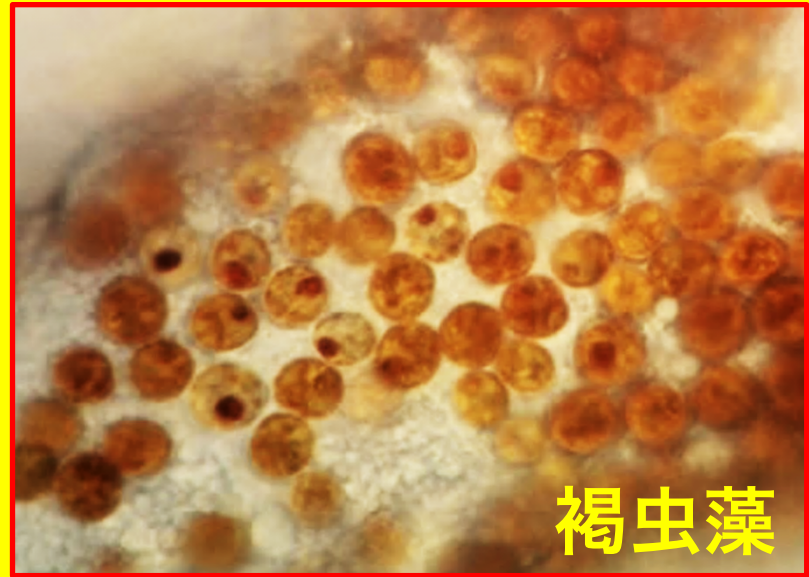

- 生物生産機能
- 生物多様性の維持
- 浄化
- 景観
- 防災
- 二酸化炭素の循環
- 教育・研究
- 資源供給

サンゴに悪い影響を与える人間活動

- 開発事業における土砂の流出
- 海水浴客によるサンゴの破壊
- 漂着ゴミによるストレス

黒潮の流れ

● 調査地点

サイト18 父島周辺

調査方法

- 調査年月日：2018年6月8日～10月19日
- 調査地：和歌山県みなべ町～すさみ町
- 観 察：スポットチェック法
(15分間のシュノーケリングによる目視観察)
- 写真撮影：水中カメラ(SJCAM社製)を用い、
水面から垂直方向にサンゴを撮影
- 解 析：写真からサンゴ被度と白化率を計算

被度とは

サンゴの着生可能な海底面に占める生存しているサンゴの割合(%)・・・どのくらい生息しているかがわかる

白化率とは

白化率とは、サンゴ全体の面積に占める白化した部分の割合(%)・・・サンゴの健康状態がわかる

これらは、サンゴのモニタリングでは、一般的な調査項目

サンゴ白化について

褐虫藻

白化したサンゴ

サンゴは体内に共生する褐虫藻から栄養の供給を受けている

環境が悪化すると、サンゴから褐虫藻が抜け出してしまふ

→ 白化

調査地点

- ① みなべ町
- ② 白浜町 円月島
- ③ 白浜町 椿
- ④ すさみ町 北部
- ⑤ すさみ町 南部

調査の様子

シュノーケルによる写真撮影

①
みなべ町