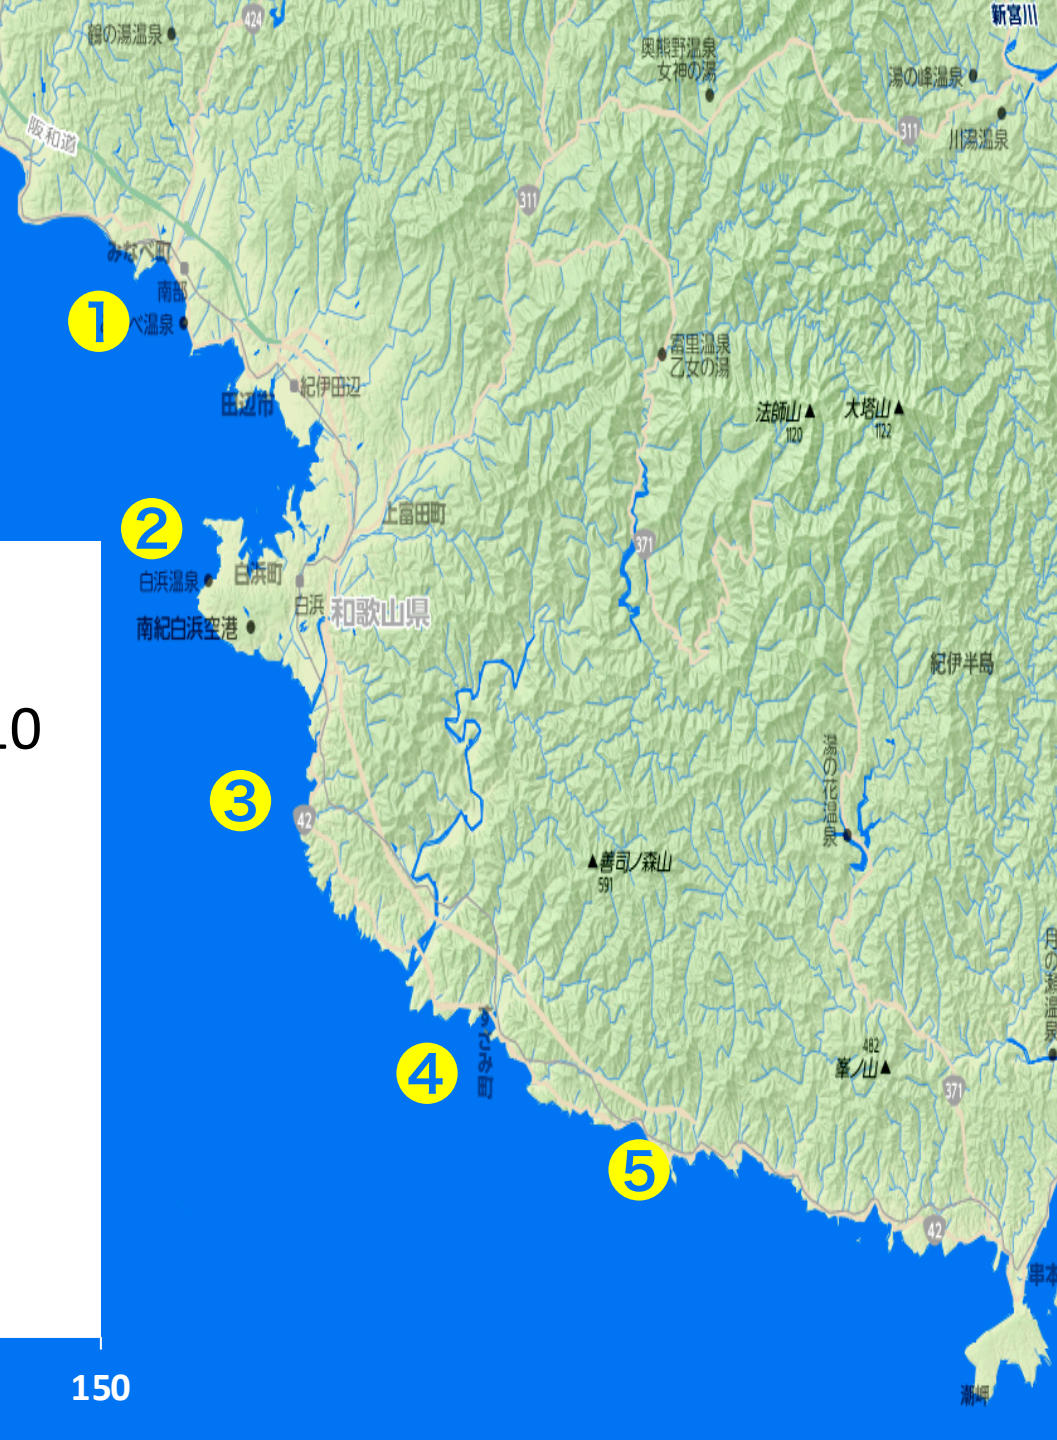

100 m

120 m

年月日: 2018年8月10日
発見位置: 17カ所

② 白浜町 円月島

年月日: 2018年8月10日

発見位置: 10カ所

130 m

190 m

170 m

170 m

170 m

海側出口
直大道路

渡船

⑤ すさみ町 南部

年月日: 2018年6月8日

発見位置: 26カ所

撮影した写真にメッシュをつける

写真全面積のマス目数
= 2700 マス

サンゴの面積のマス目数
= 210 マス

$$\text{被度} = \frac{210}{2700} \times 100 = 7.8 \%$$

白化率の計算例

サンゴ全体の面積

白化した部分の面積

$$\text{白化率} = \frac{\text{白化した部分の面積}}{\text{サンゴ全体の面積}} \times 100$$

平均白化率

研究のまとめ

- 2018年 6～10月に和歌山県みなべ町～すさみ町において、サンゴの生息調査を行った。
- イシサンゴ目のミドリイシ科4種とキクメイシ科2種が確認された。
- 調査エリア南部で被度が高く、北部で白化率が高い傾向がみられた。
- 白浜町円月島付近のサンゴの生息状況が悪く、人間活動の影響を強く受けている可能性が懸念された。

和歌山県におけるサンゴの分布域 および被度に関する調査