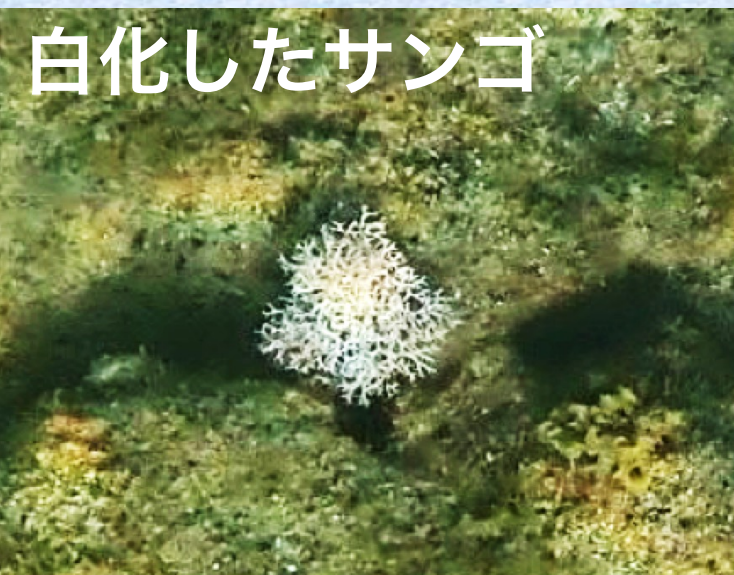

- 生物生産機能
- 生物多様性の維持
- 浄化
- 景観
- 防災
- 二酸化炭素の循環
- 教育・研究
- 資源供給

サンゴに悪い影響を与える人間活動

- 開発事業における土砂の流出
- 海水浴客によるサンゴの破壊
- 漂着ゴミによるストレス

黒潮の流れ

● 調査地点

サイト18 父島周辺

調査方法

- 調査年月日：2018年6月8日～10月19日
- 調査地：和歌山県みなべ町～すさみ町
- 観 察：スポットチェック法
(15分間のシュノーケリングによる目視観察)
- 写真撮影：水中カメラ(SJCAM社製)を用い、
水面から垂直方向にサンゴを撮影
- 解 析：写真からサンゴ被度と白化率を計算

被度とは

サンゴの着生可能な海底面に占める生存しているサンゴの割合(%)・・・どのくらい生息しているかがわかる

白化率とは

白化率とは、サンゴ全体の面積に占める白化した部分の割合(%)・・・サンゴの健康状態がわかる

これらは、サンゴのモニタリングでは、一般的な調査項目

サンゴ白化について

褐虫藻

白化したサンゴ

サンゴは体内に共生する褐虫藻から栄養の供給を受けている

環境が悪化すると、サンゴから褐虫藻が抜け出してしまふ

→ 白化

調査地点

- ① みなべ町
- ② 白浜町 円月島
- ③ 白浜町 椿
- ④ すさみ町 北部
- ⑤ すさみ町 南部

調査の様子

シュノーケルによる写真撮影

①
みなべ町