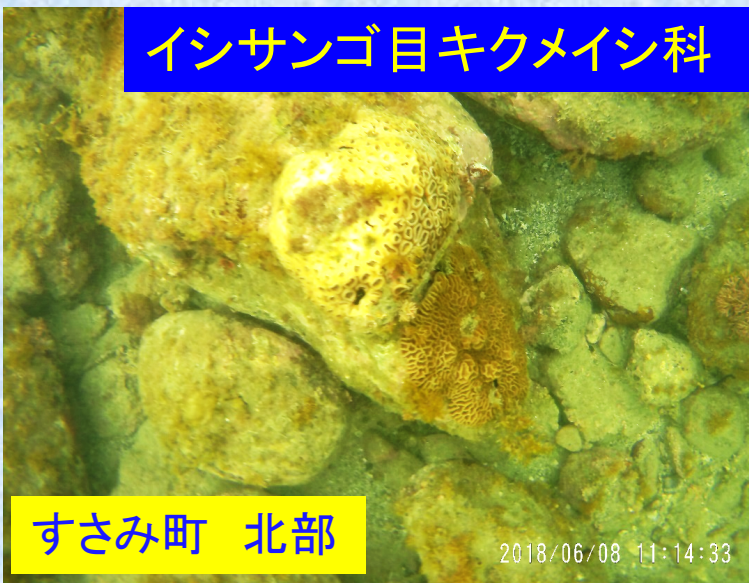

2018/06/09 11:41:42

イシサンゴ目キクメイシ科

すさみ町 北部

2018/06/08 11:14:33

イシサンゴ目キクメイシ科

白浜町椿

水深1～3mで、イシサンゴ目のミドリイシ科4種とキクメイシ科2種が確認された。

被度の計算例