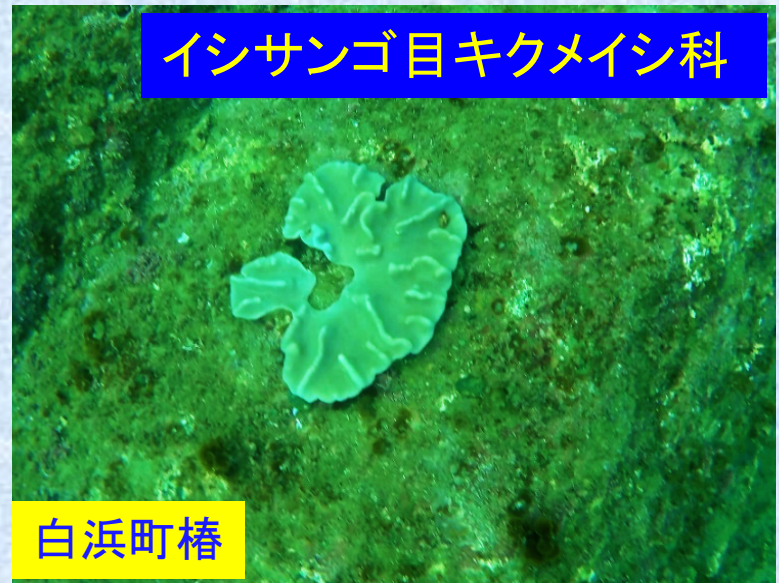

2018/06/09 11:41:42

イシサンゴ目キクメイシ科

すさみ町 北部

2018/06/08 11:14:33

イシサンゴ目キクメイシ科

白浜町椿

水深1～3mで、イシサンゴ目のミドリイシ科4種とキクメイシ科2種が確認された。

被度の計算例

撮影した写真にメッシュをつける

写真全面積のマス目数
= 2700 マス

サンゴの面積のマス目数
= 210 マス

$$\text{被度} = \frac{210}{2700} \times 100 = 7.8 \%$$

白化率の計算例

サンゴ全体の面積

白化した部分の面積

$$\text{白化率} = \frac{\text{白化した部分の面積}}{\text{サンゴ全体の面積}} \times 100$$