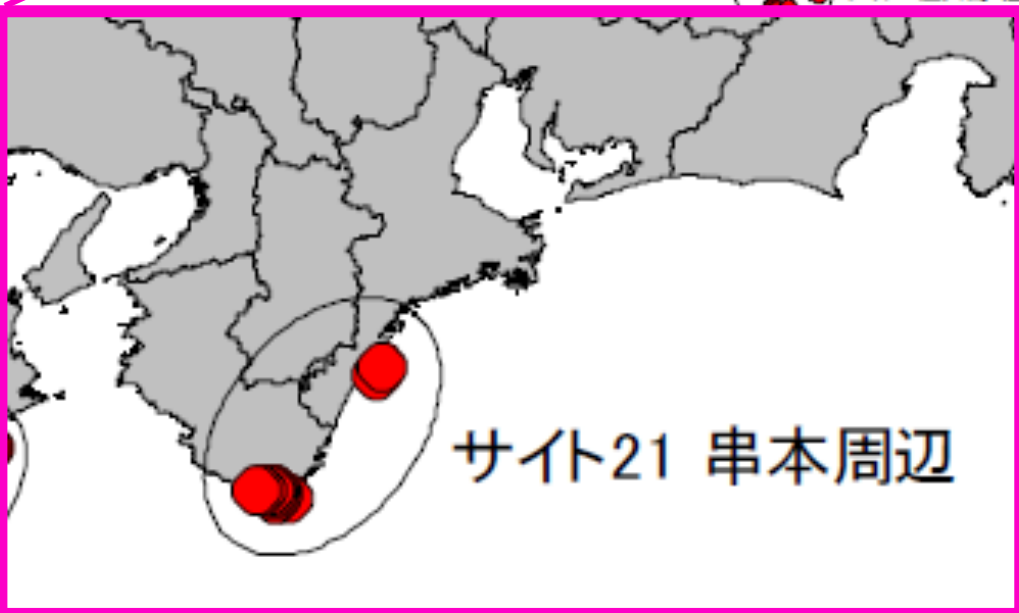

- 生物生産機能
- 生物多様性の維持
- 浄化
- 景観
- 防災
- 二酸化炭素の循環
- 教育・研究
- 資源供給

サンゴに悪い影響を与える人間活動

- 開発事業における土砂の流出
- 海水浴客によるサンゴの破壊
- 漂着ゴミによるストレス

黒潮の流れ

● 調査地点

サイト18 父島周辺

調査方法

- 調査年月日：2018年6月8日～10月19日
- 調査地：和歌山県みなべ町～すさみ町
- 観 察：スポットチェック法
(15分間のシュノーケリングによる目視観察)
- 写真撮影：水中カメラ(SJCAM社製)を用い、
水面から垂直方向にサンゴを撮影
- 解 析：写真からサンゴ被度と白化率を計算

170 m

170 m

170 m

海側出口
直大道路

渡船

⑤ すさみ町 南部

年月日: 2018年6月8日

発見位置: 26カ所