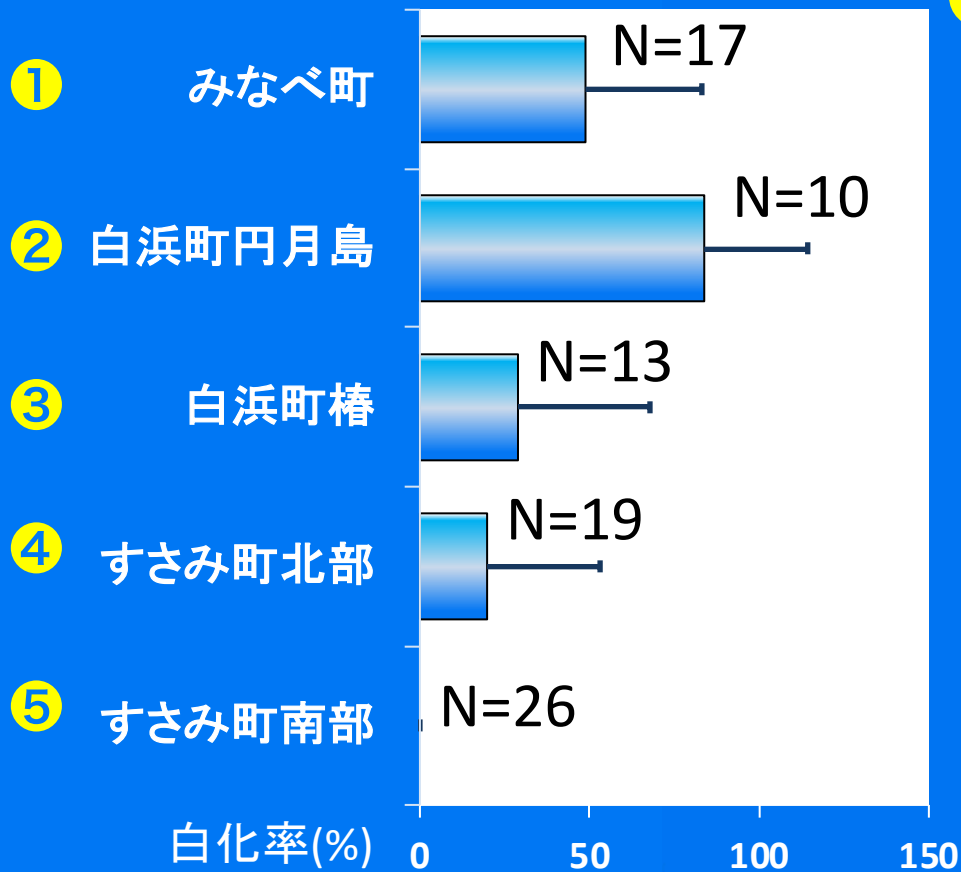

2018/06/09 11:41:42

イシサンゴ目キクメイシ科

すさみ町 北部

2018/06/08 11:14:33

イシサンゴ目キクメイシ科

白浜町椿

水深1～3mで、イシサンゴ目のミドリイシ科4種とキクメイシ科2種が確認された。

被度の計算例

撮影した写真にメッシュをつける

写真全面積のマス目数
= 2700 マス

サンゴの面積のマス目数
= 210 マス

$$\text{被度} = \frac{210}{2700} \times 100 = 7.8 \%$$

白化率の計算例

サンゴ全体の面積

白化した部分の面積

$$\text{白化率} = \frac{\text{白化した部分の面積}}{\text{サンゴ全体の面積}} \times 100$$

平均白化率

研究のまとめ

- 2018年 6～10月に和歌山県みなべ町～すさみ町において、サンゴの生息調査を行った。
- イシサンゴ目のミドリイシ科4種とキクメイシ科2種が確認された。
- 調査エリア南部で被度が高く、北部で白化率が高い傾向がみられた。
- 白浜町円月島付近のサンゴの生息状況が悪く、人間活動の影響を強く受けている可能性が懸念された。

和歌山県におけるサンゴの分布域 および被度に関する調査