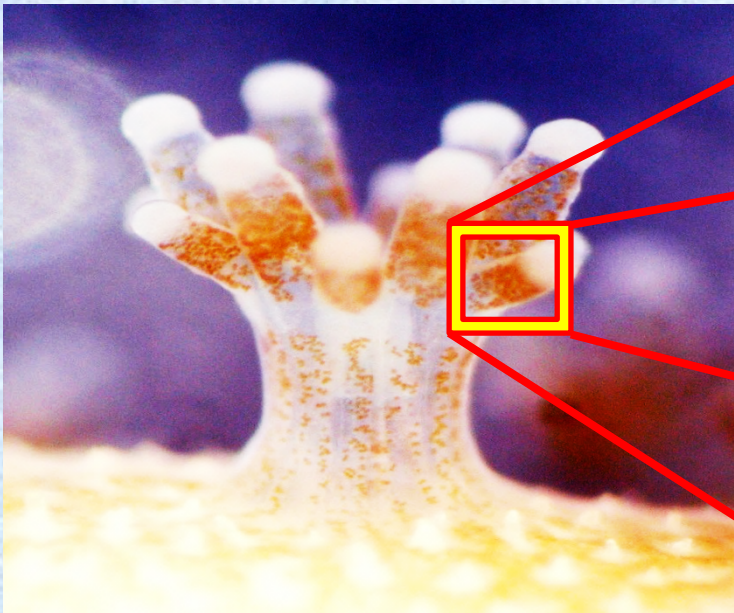

- 生物生産機能
- 生物多様性の維持
- 浄化
- 景観
- 防災
- 二酸化炭素の循環
- 教育・研究
- 資源供給

サンゴに悪い影響を与える人間活動

- 開発事業における土砂の流出
- 海水浴客によるサンゴの破壊
- 漂着ゴミによるストレス

黒潮の流れ

● 調査地点

サイト18 父島周辺

調査方法

- 調査年月日：2018年6月8日～10月19日
- 調査地：和歌山県みなべ町～すさみ町
- 観 察：スポットチェック法
(15分間のシュノーケリングによる目視観察)
- 写真撮影：水中カメラ(SJCAM社製)を用い、
水面から垂直方向にサンゴを撮影
- 解 析：写真からサンゴ被度と白化率を計算

被度とは

サンゴの着生可能な海底面に占める生存しているサンゴの割合(%)・・・どのくらい生息しているかがわかる

白化率とは

白化率とは、サンゴ全体の面積に占める白化した部分の割合(%)・・・サンゴの健康状態がわかる

これらは、サンゴのモニタリングでは、一般的な調査項目

サンゴ白化について

褐虫藻

白化したサンゴ

サンゴは体内に共生する褐虫藻から栄養の供給を受けている

環境が悪化すると、サンゴから褐虫藻が抜け出してしまふ

→ 白化

調査地点

- ① みなべ町
- ② 白浜町 円月島
- ③ 白浜町 椿
- ④ すさみ町 北部
- ⑤ すさみ町 南部

調査の様子

シュノーケルによる写真撮影

①
みなべ町