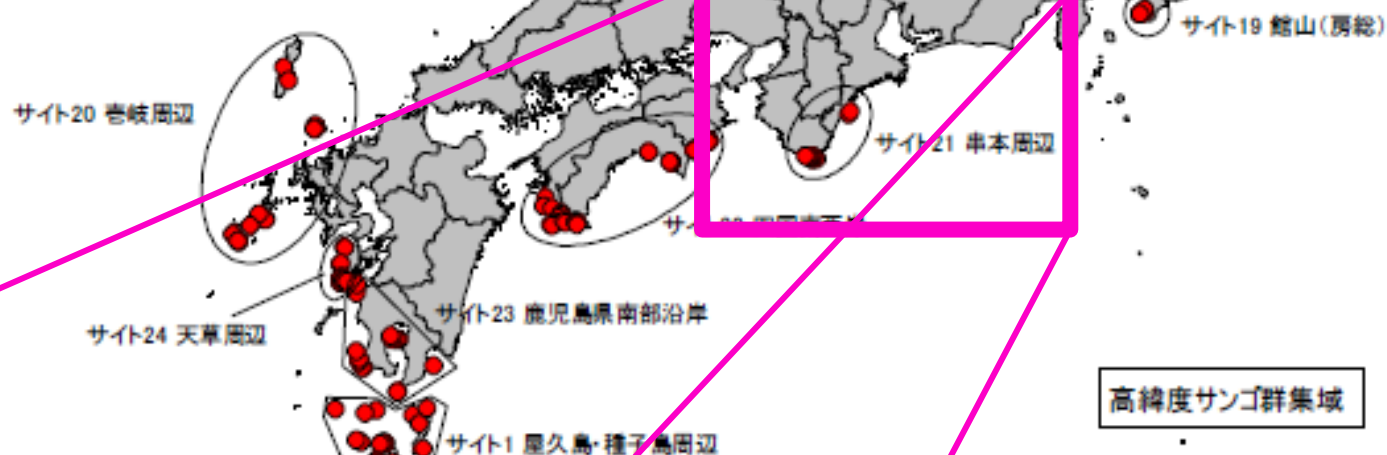

- 生物生産機能
- 生物多様性の維持
- 浄化
- 景観
- 防災
- 二酸化炭素の循環
- 教育・研究
- 資源供給

サンゴに悪い影響を与える人間活動

- 開発事業における土砂の流出
- 海水浴客によるサンゴの破壊
- 漂着ゴミによるストレス

黒潮の流れ

● 調査地点

サイト18 父島周辺

調査方法

- 調査年月日：2018年6月8日～10月19日
- 調査地：和歌山県みなべ町～すさみ町
- 観 察：スポットチェック法
(15分間のシュノーケリングによる目視観察)
- 写真撮影：水中カメラ(SJCAM社製)を用い、
水面から垂直方向にサンゴを撮影
- 解 析：写真からサンゴ被度と白化率を計算

100 m

120 m

年月日: 2018年8月10日
発見位置: 17カ所

② 白浜町 円月島

年月日: 2018年8月10日

発見位置: 10カ所

130 m

190 m

170 m

170 m

170 m

海側出口
直大道路

渡船

⑤ すさみ町 南部

年月日: 2018年6月8日

発見位置: 26カ所