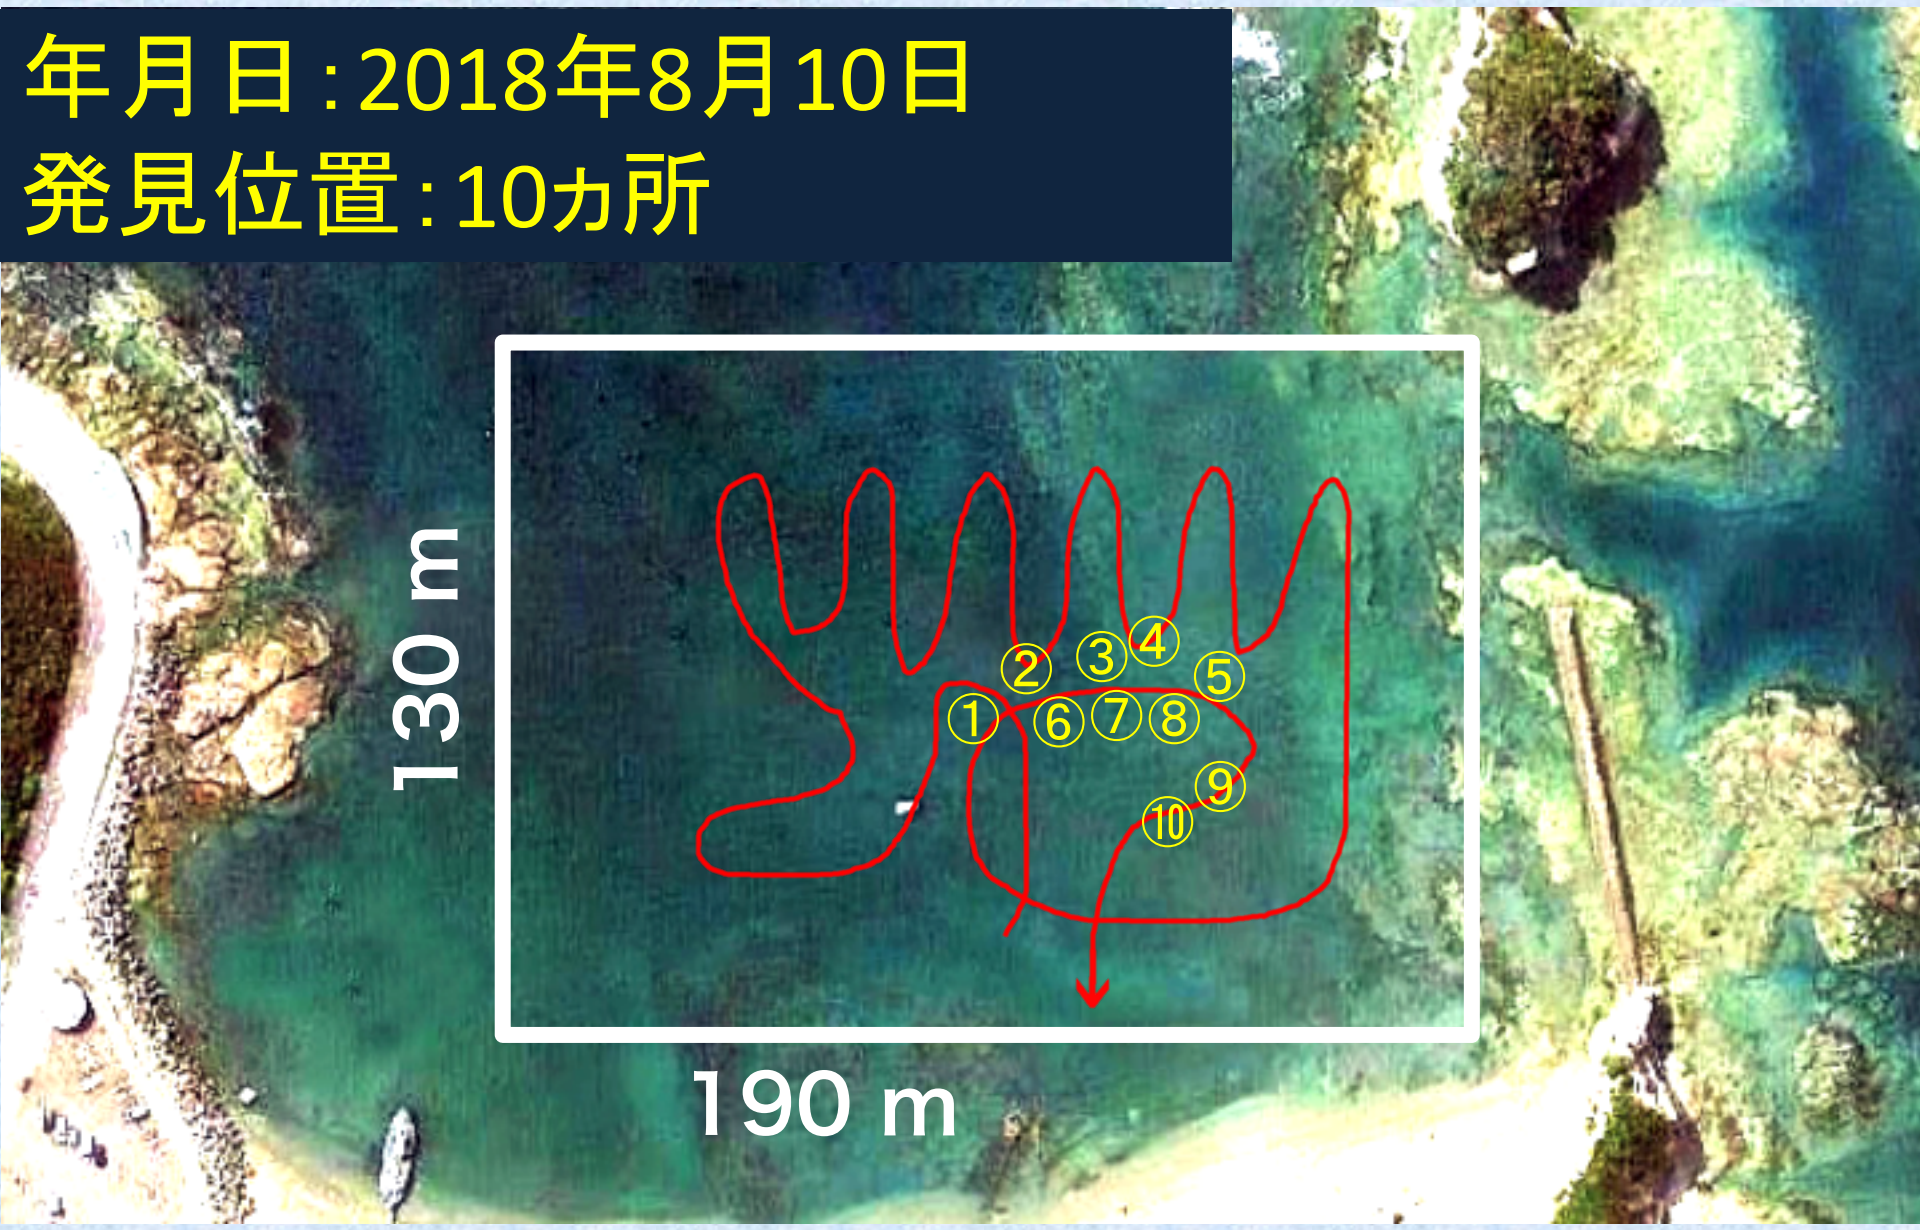

- 生物生産機能
- 生物多様性の維持
- 浄化
- 景観
- 防災
- 二酸化炭素の循環
- 教育・研究
- 資源供給

サンゴに悪い影響を与える人間活動

- 開発事業における土砂の流出
- 海水浴客によるサンゴの破壊
- 漂着ゴミによるストレス

黒潮の流れ

● 調査地点

サイト18 父島周辺

調査方法

- 調査年月日：2018年6月8日～10月19日
- 調査地：和歌山県みなべ町～すさみ町
- 観 察：スポットチェック法
(15分間のシュノーケリングによる目視観察)
- 写真撮影：水中カメラ(SJCAM社製)を用い、
水面から垂直方向にサンゴを撮影
- 解 析：写真からサンゴ被度と白化率を計算

100 m

120 m

年月日: 2018年8月10日
発見位置: 17カ所

② 白浜町 円月島

年月日: 2018年8月10日

発見位置: 10カ所

130 m

190 m

③ 白浜町椿

90 m

60 m

60 m

年月日: 2018年10月19日
発見位置: 13カ所

④ すさみ町 北部

年月日: 2018年6月9日

発見位置: 19カ所

170 m

170 m

170 m

海側出口
直大道路

渡船

⑤ すさみ町 南部

年月日: 2018年6月8日

発見位置: 26カ所