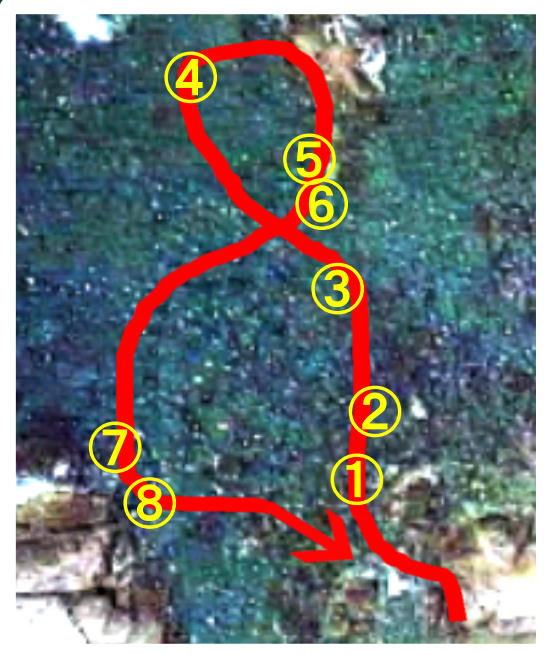

サンゴは体内に共生する褐虫藻から栄養の供給を受けている

環境が悪化すると、サンゴから褐虫藻が抜け出してしまふ

→ 白化

調査地点

- ① みなべ町
- ② 白浜町 円月島
- ③ 白浜町 椿
- ④ すさみ町 北部
- ⑤ すさみ町 南部

調査の様子

シュノーケルによる写真撮影

①
みなべ町

100 m

120 m

年月日: 2018年8月10日
発見位置: 17カ所

② 白浜町 円月島

年月日: 2018年8月10日

発見位置: 10カ所

130 m

190 m

③ 白浜町椿

90 m

60 m

60 m

年月日: 2018年10月19日
発見位置: 13カ所

④ すさみ町 北部

年月日: 2018年6月9日

発見位置: 19カ所

170 m

170 m

170 m

海側出口
直大道路

渡船

⑤ すさみ町 南部

年月日: 2018年6月8日

発見位置: 26カ所