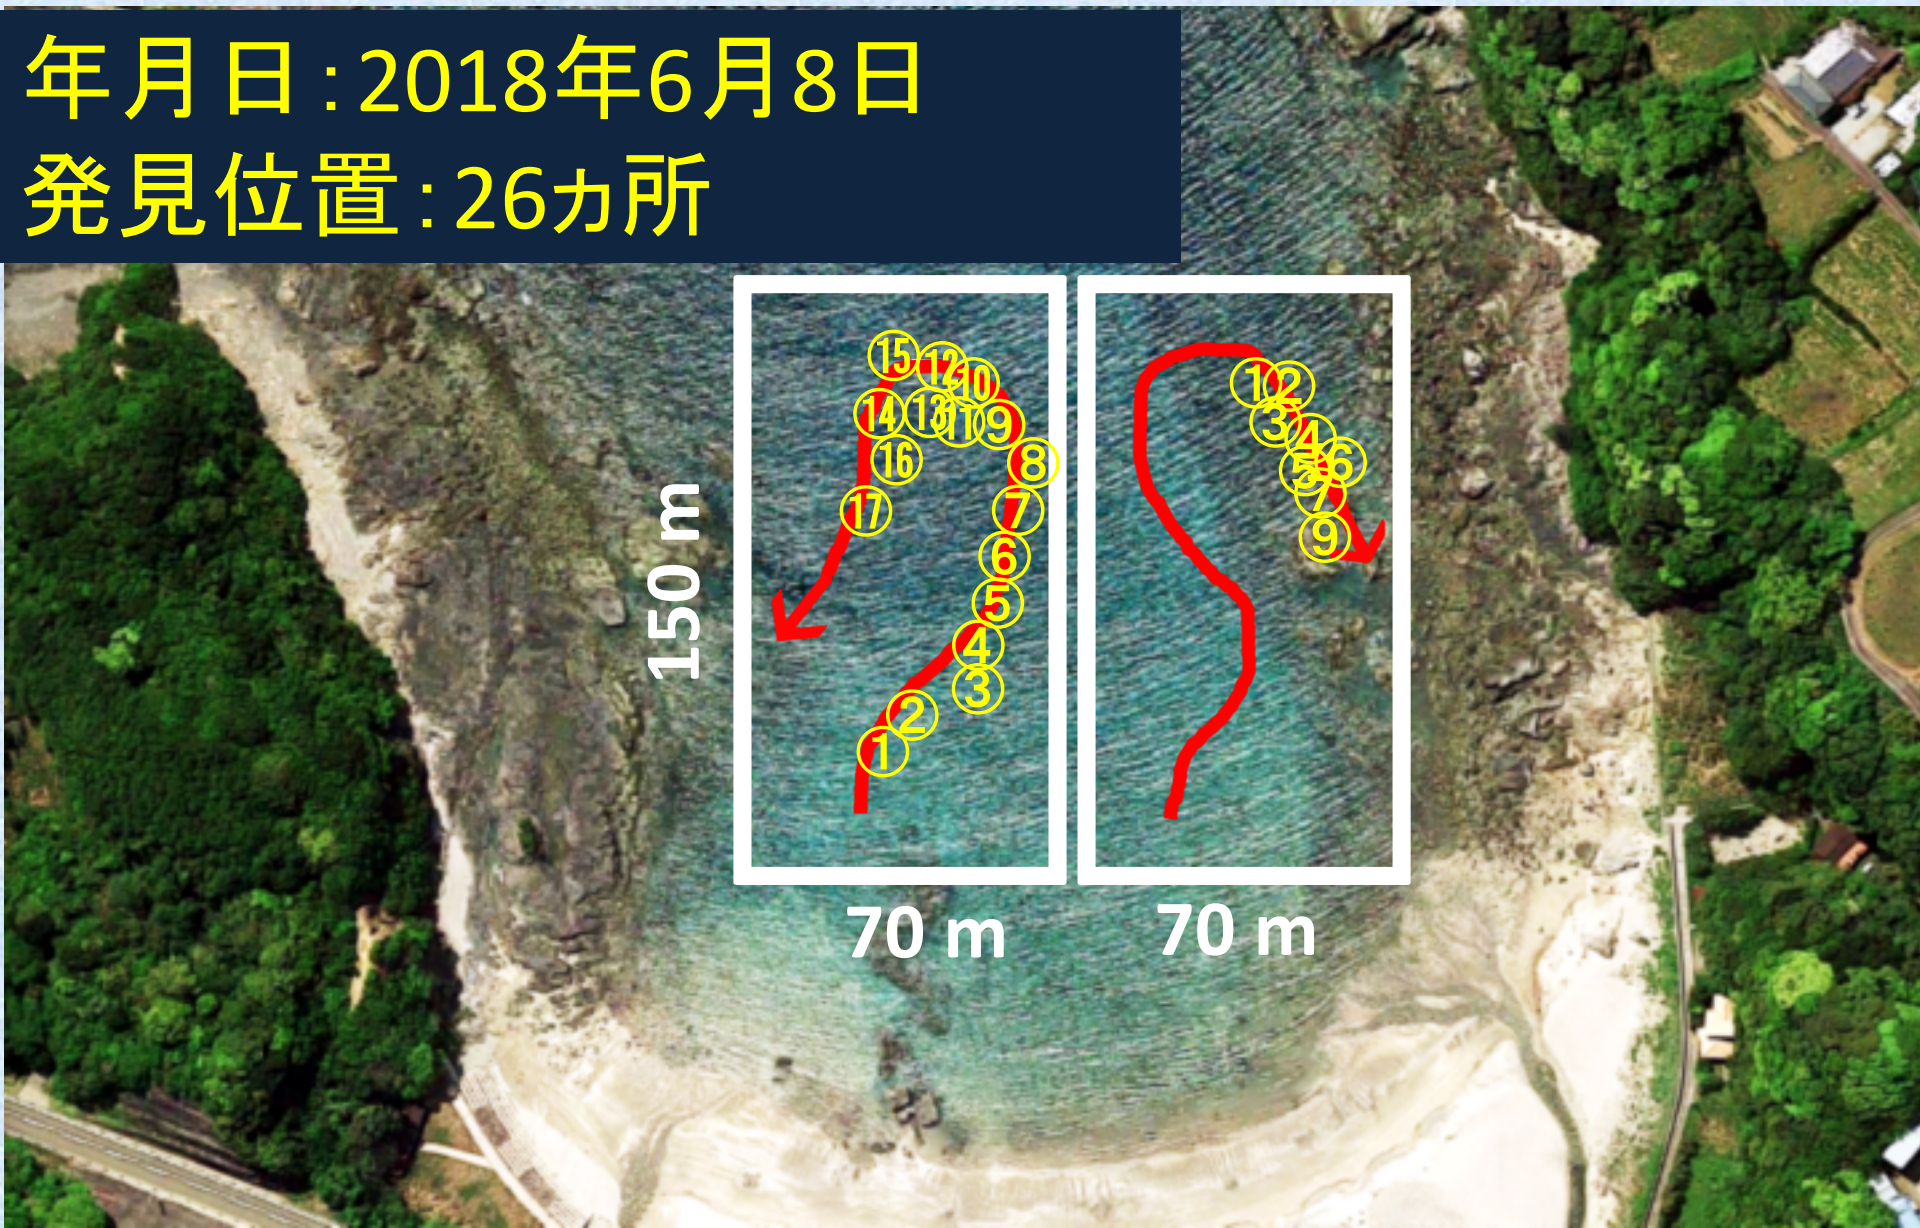

- 生物生産機能
- 生物多様性の維持
- 浄化
- 景観
- 防災
- 二酸化炭素の循環
- 教育・研究
- 資源供給

サンゴに悪い影響を与える人間活動

- 開発事業における土砂の流出
- 海水浴客によるサンゴの破壊
- 漂着ゴミによるストレス

黒潮の流れ

● 調査地点

サイト18 父島周辺

調査方法

- 調査年月日：2018年6月8日～10月19日
- 調査地：和歌山県みなべ町～すさみ町
- 観 察：スポットチェック法
(15分間のシュノーケリングによる目視観察)
- 写真撮影：水中カメラ(SJCAM社製)を用い、
水面から垂直方向にサンゴを撮影
- 解 析：写真からサンゴ被度と白化率を計算

100 m

120 m

年月日: 2018年8月10日
発見位置: 17カ所

② 白浜町 円月島

年月日: 2018年8月10日

発見位置: 10カ所

130 m

190 m

170 m

170 m

170 m

海側出口
直大道路

渡船

⑤ すさみ町 南部

年月日: 2018年6月8日

発見位置: 26カ所

150 m

70 m

70 m

イシサンゴ目ミドリイシ科

すさみ町 北部

2018/06/08 12:04:08

イシサンゴ目ミドリイシ科

すさみ町 南部