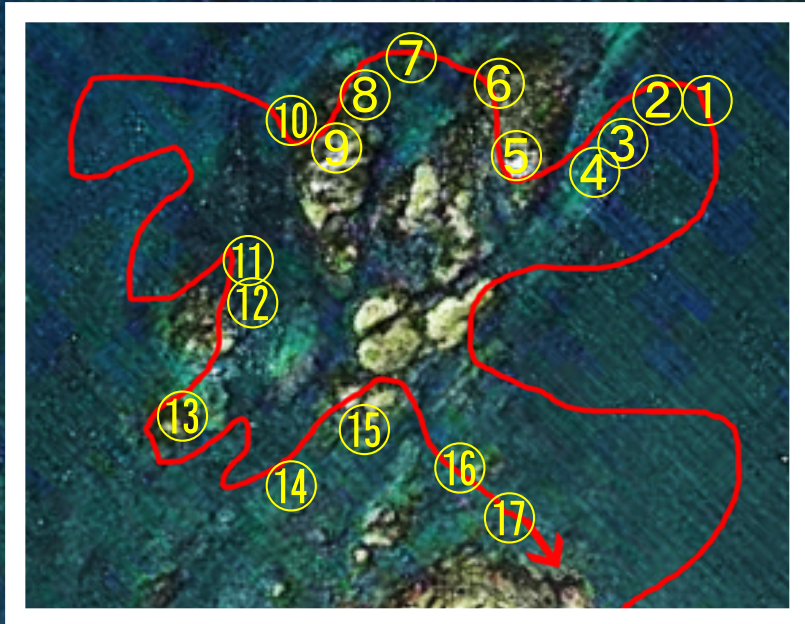

- 生物生産機能
- 生物多様性の維持
- 浄化
- 景観
- 防災
- 二酸化炭素の循環
- 教育・研究
- 資源供給

サンゴに悪い影響を与える人間活動

- 開発事業における土砂の流出
- 海水浴客によるサンゴの破壊
- 漂着ゴミによるストレス

黒潮の流れ

● 調査地点

サイト18 父島周辺

調査方法

- 調査年月日：2018年6月8日～10月19日
- 調査地：和歌山県みなべ町～すさみ町
- 観 察：スポットチェック法
(15分間のシュノーケリングによる目視観察)
- 写真撮影：水中カメラ(SJCAM社製)を用い、
水面から垂直方向にサンゴを撮影
- 解 析：写真からサンゴ被度と白化率を計算

被度とは

サンゴの着生可能な海底面に占める生存しているサンゴの割合(%)・・・どのくらい生息しているかがわかる

白化率とは

白化率とは、サンゴ全体の面積に占める白化した部分の割合(%)・・・サンゴの健康状態がわかる

これらは、サンゴのモニタリングでは、一般的な調査項目

サンゴ白化について

褐虫藻

白化したサンゴ

サンゴは体内に共生する褐虫藻から栄養の供給を受けている

環境が悪化すると、サンゴから褐虫藻が抜け出してしまふ

→ 白化

調査地点

- ① みなべ町
- ② 白浜町 円月島
- ③ 白浜町 椿
- ④ すさみ町 北部
- ⑤ すさみ町 南部

調査の様子

シュノーケルによる写真撮影

①
みなべ町

100 m

120 m

年月日: 2018年8月10日
発見位置: 17カ所

② 白浜町 円月島

年月日: 2018年8月10日

発見位置: 10カ所

130 m

190 m