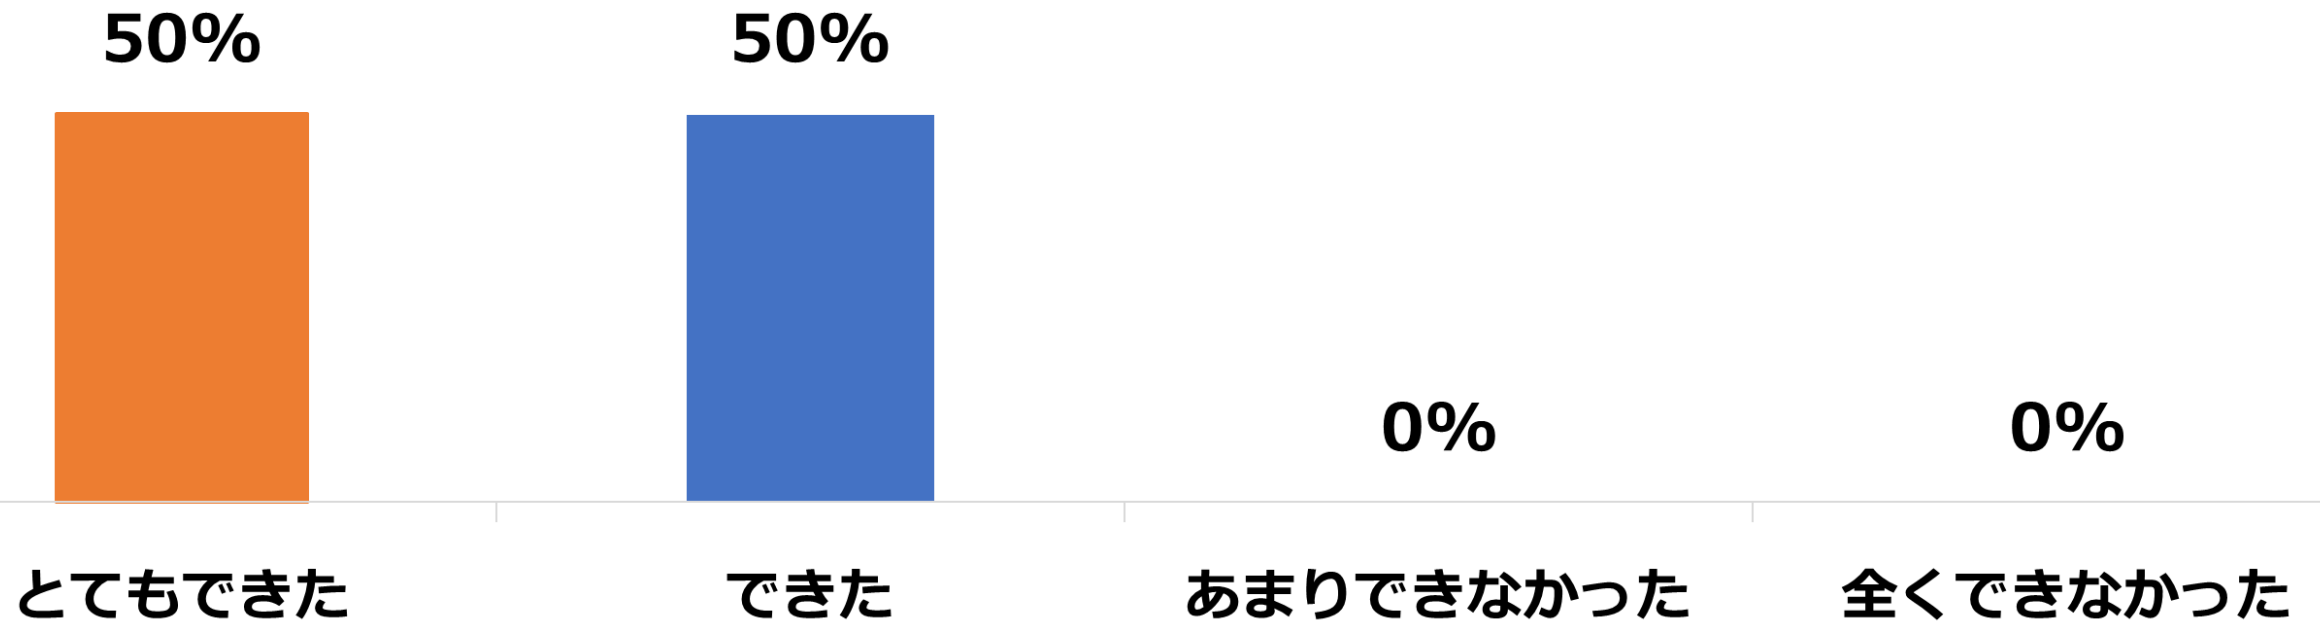

アンケート結果-2

「いただきます」「ごちそうさま」について理解できたか